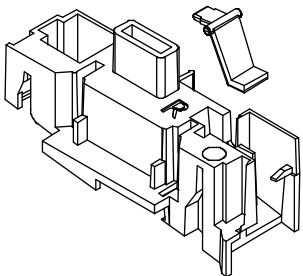

Color	PN
Beige	10500458
White	10500459

Sill Bracket

Includes:

2 - #8-18 x 1" screws (11800551)

Color	PN
Stainless Steel	11861171

Sill Corner Weep Block

Color	LH PN	RH PN
White	11867814	11867816
Beige	11867816	11867815