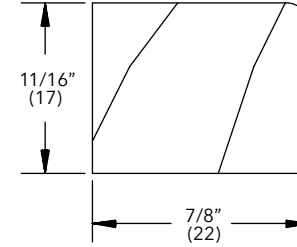

**Direct Glaze Round Top Lineal**

Description	Size	Bare Wood	White	Designer Black	Clear
Lineal	96" (2438)	32187296	39201796	39931296	33831296
	120" (3048)	32181298	39201798	39931298	33831298
	144" (3658)	32181297	39201797	39931297	33831297