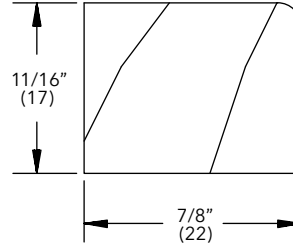

**When ordering, specify:**

1. Original order/line number;
2. description;
3. part number
4. quantity.

<b>CN</b>	<b>Shape</b>	<b>One-Lite PN</b>	<b>Stone White GBG PN</b>
RT 7336 DR	RT1	12697212	12697242
RT7318 DR	RT29	12697318	12697252