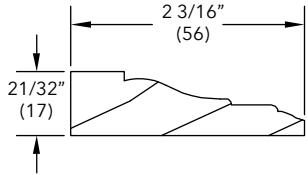

Interior Trim

W1366

Length	Bare Wood	White	Designer Black	Clear
96 1/4" (2445)	31760796	39230796	39930796	31860796
120" (3048)	31760999	39230999	39930999	31860999