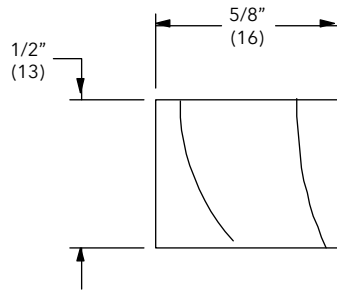

W6010

Length	Bare PN	Primed PN
96" (2438)	30808196	38278196
120" (3048)	30808198	38278198

Jamb Extension - from 4 9/16" to 5 1/16"

W6011

Length	Bare PN	Primed PN
96" (2438)	30808296	38278296
120" (3048)	30808298	38278298