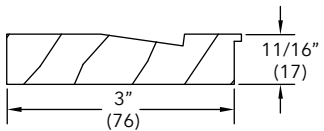

Length	Bare PN
96" (2438)	30801996
120" (3048)	30801998

Ultimate Casement, Ultimate Casement Round Top and Polygon

1" Jamb Extension

W10168

Length	Bare PN	Primed PN
120" (3048)	30394398	38394398

2" Jamb Extension

W10170

Length	Bare PN	Primed PN
120" (3048)	30398798	38397798

3" Jamb Extension

W10171

Length	Bare PN	Primed PN
120" (3048)	30398998	38397998

4" Jamb Extension

W10172

Length	Bare PN	Primed PN
120" (3048)	30399798	38399798