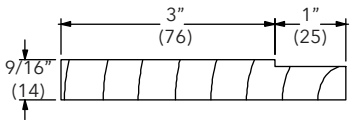

2" Interior Flat Trim

W12258

Finish	Wood Species, Length and Part Number					
	Pine 96"	Pine 120"	Cherry 96"	Cherry 120"	VG Douglas Fir 96"	VG Douglas Fir 120"
Bare	31774296	31774220	CH31774296	CH31774220	DF31774296	DF31774220
White	38174295	38174221	–	–	–	–
Designer Black	38174295DBK	38174221DBK	–	–	–	–
Clear	CL31774296	CL31774220	CCH31774296	CCH31774220	CDF31774296	CDF31774220
Prime	38174296	38174220	–	–	–	–
Honey	SB31774296	SB31774220	SBCH31774296	SBCH31774220	SBDF31774296	SBDF31774220
Wheat	SA31774296	SA31774220	SACH31774296	SACH31774220	SADF31774296	SADF31774220
Cabernet	SE31774296	SE31774220	SECH31774296	SECH31774220	SEDF31774296	SEDF31774220
Leather	SD31774296	SD31774220	SDCH31774296	SDCH31774220	SDDF31774296	SDDF31774220
Hazelnut	SC31774296	SC31774220	SCCH31774296	SCCH31774220	SCDF31774296	SCDF31774220
Espresso	SF31774296	SF31774220	SFCH31774296	SFCH31774220	SFDF31774296	SFDF31774220