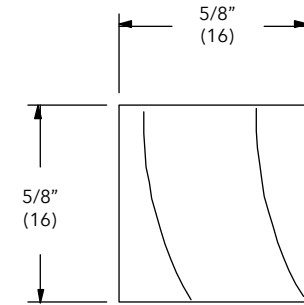

Jamb Extension - from 4 9/16 to 5 3/16"

W6012

Length	Bare PN	Primed PN
96" (2438)	30808396	38278396
120" (3048)	30808398	38278398