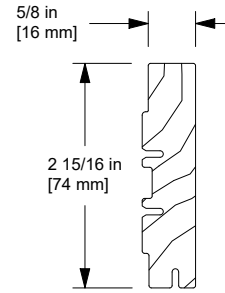

W13543
Parting Stop,
Jamb - 6 9/16"